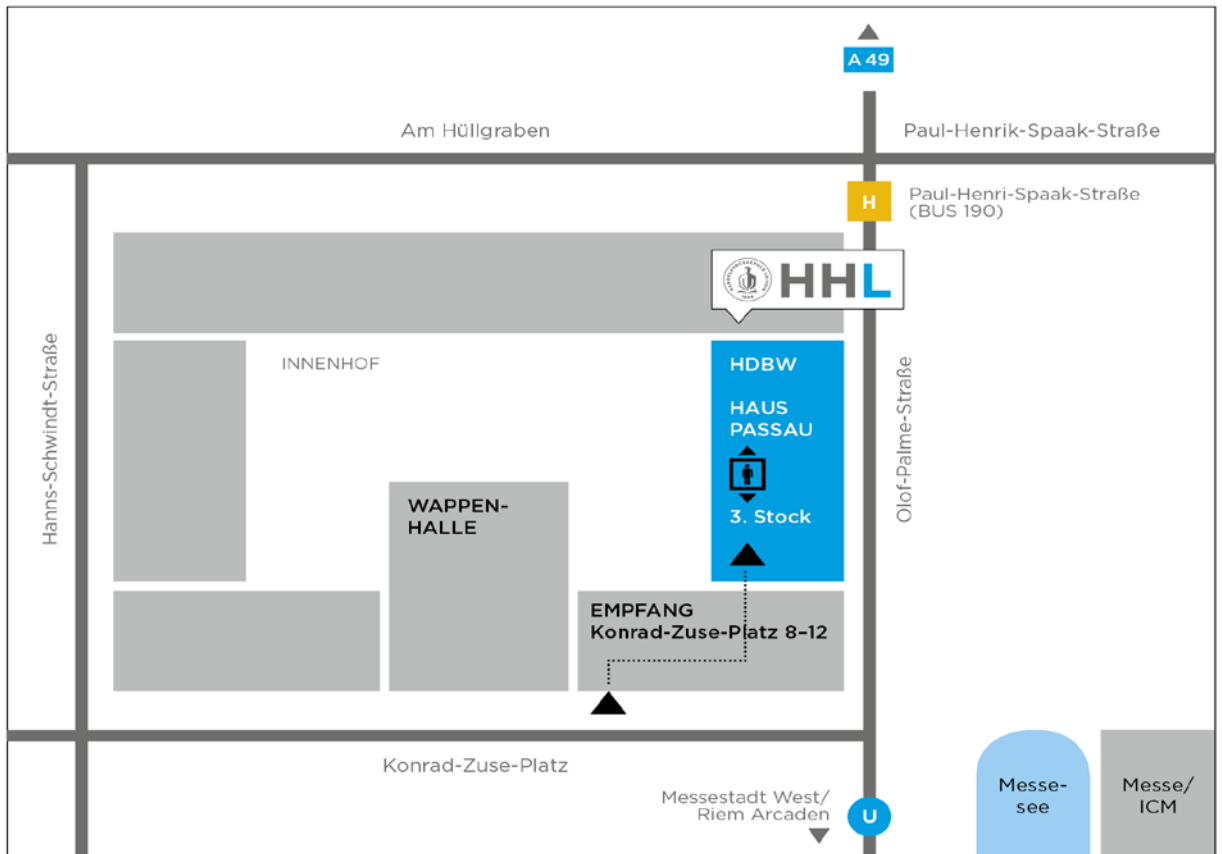

## Campus Map Munich

HHL Leipzig Graduate School of Management

Study Location Munich | HHL c/o Hochschule der Bayerischen Wirtschaft gGmbH

Konrad-Zuse-Platz 8, 81829 Munich, Germany

(Version as of Dezember 2017)