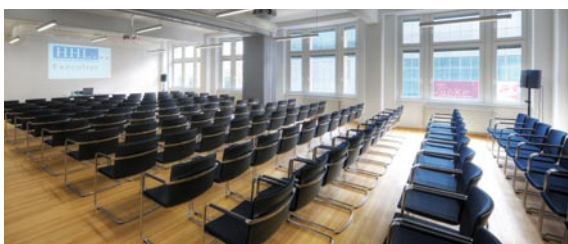

Exklusive Seminarräume

Im City-Campus der Handelshochschule Leipzig

An Leipzig führt kein Weg vorbei:

Unsere Räumlichkeiten befinden sich direkt in der Innenstadt von Leipzig, in unmittelbarer Nähe zum Markt (gegenüber dem Museum der bildenden Künste).

Seminarraum CLARA mit Bestuhlung in U-Form

Cateringbereich

Unsere Räume

Unsere Räume befinden sich in der fast 100 Jahre alten Passage Kretschmanns Hof in der Katharinenstraße 17. Alle Veranstaltungsräume verfügen über Tageslicht. Beamer und Flipcharts sind vorhanden und können ebenso wie weiteres Moderations- und Präsentationsequipment gerne vor Ort angemietet werden.

Seminarraum CLARA & FELIX mit geöffneter Trennwand und Konferenzbestuhlung

Gruppenraum RICHARD

Gruppenraum ANTON

Gruppenraum JOHANN mit Bestuhlung in Blockform

Raum	Größe	ganztags	halbtags	Stunde
Seminarraum CLARA	65,46 m ²	230,00 €	145,00 €	65,00 €
Seminarraum FELIX	65,23 m ²	230,00 €	145,00 €	65,00 €
Seminarraum CLARA & FELIX	130,69 m ²	390,00 €	220,00 €	100,00 €
Gruppenraum JOHANN	39,27 m ²	165,00 €	100,00 €	45,00 €
Gruppenraum RICHARD	27,07 m ²	145,00 €	90,00 €	35,00 €
Gruppenraum GOTTFRIED	31,67 m ²	165,00 €	100,00 €	45,00 €
Gruppenraum ANTON	26,98 m ²	145,00 €	90,00 €	35,00 €